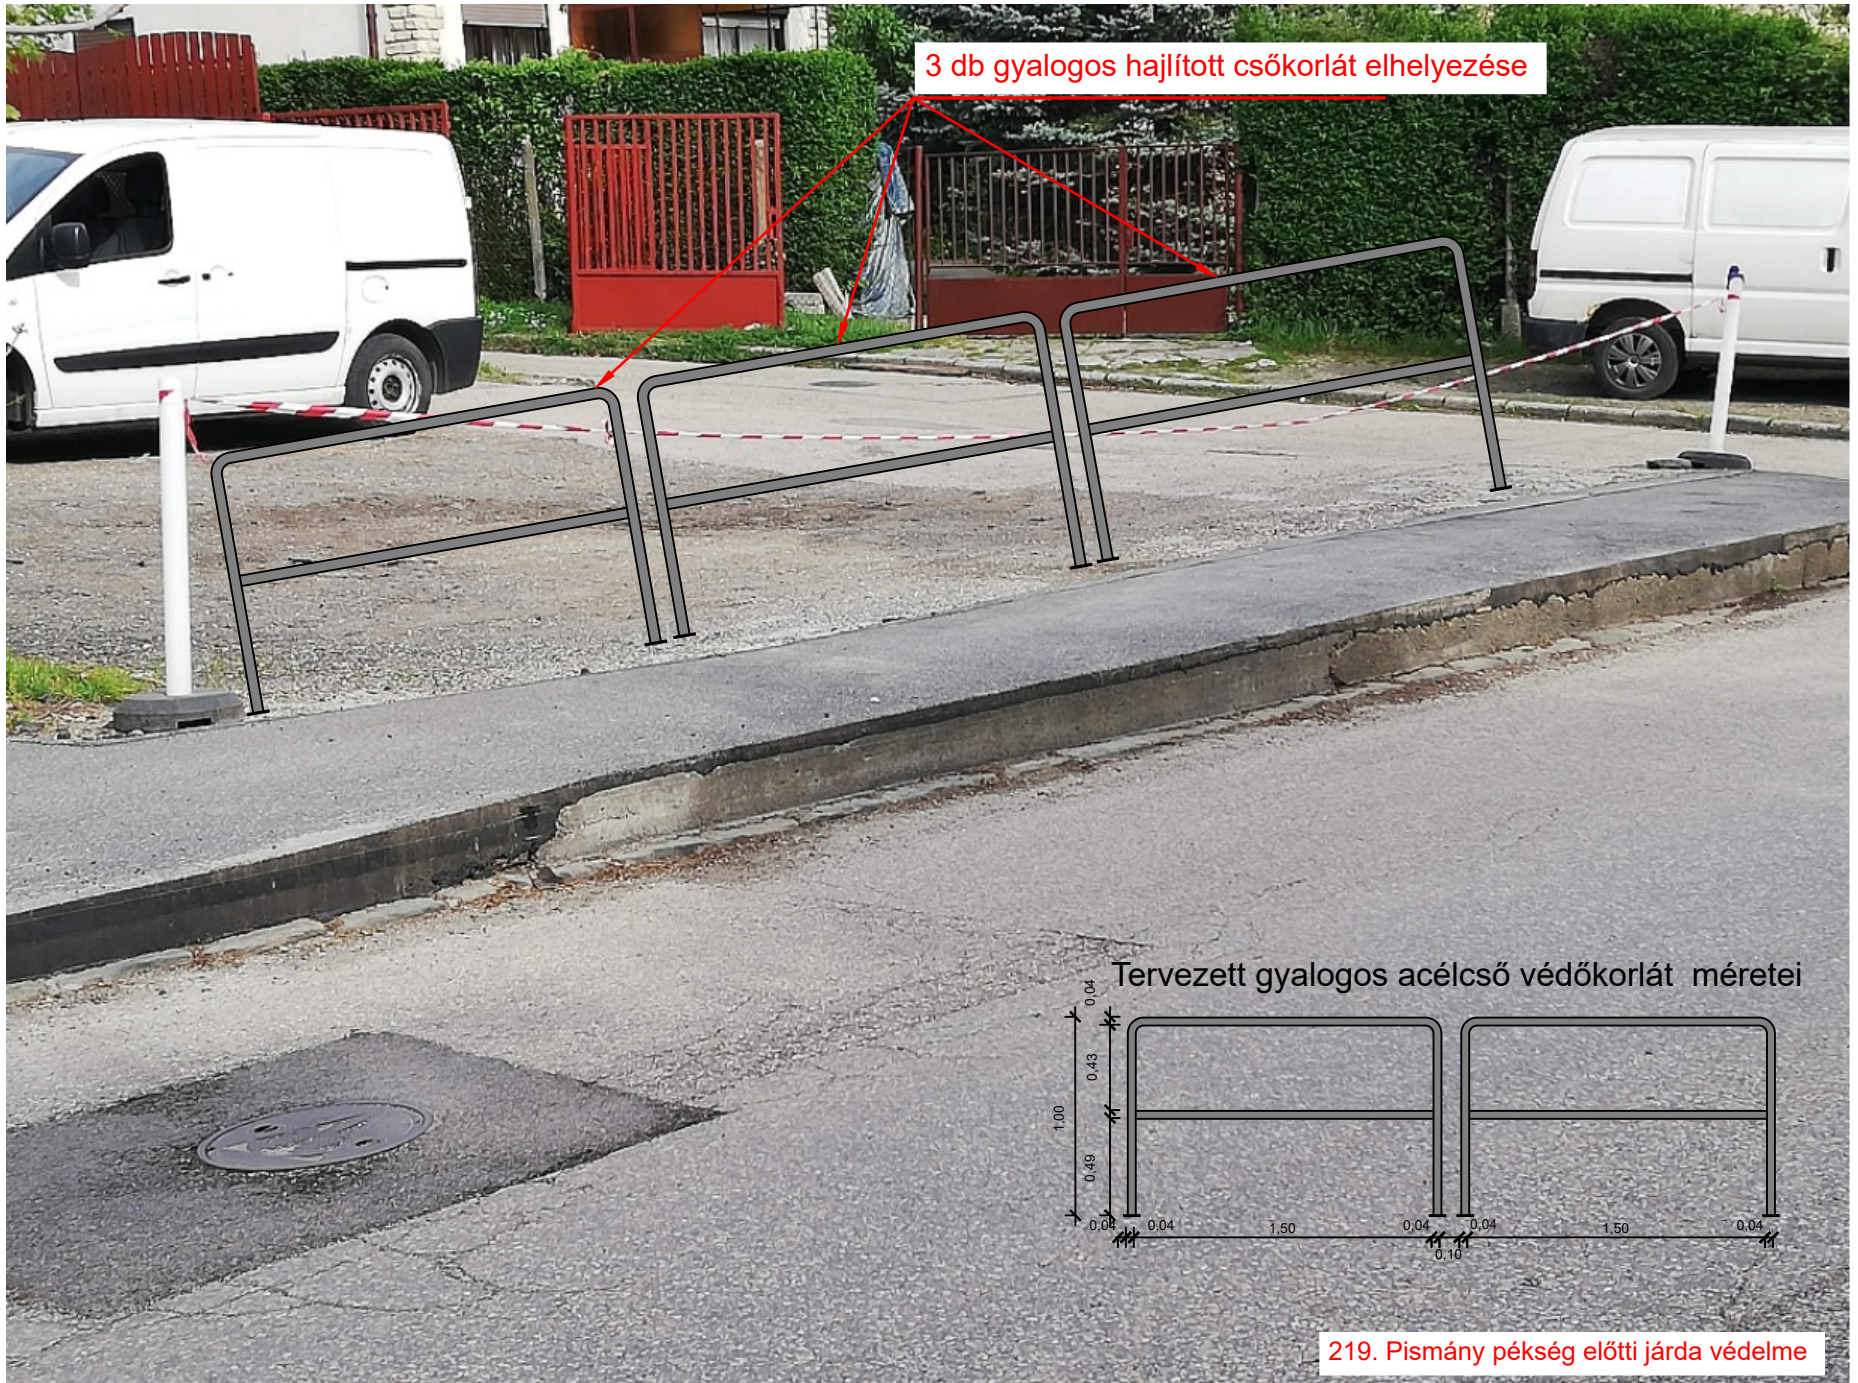

3 db gyalogos hajlított csőkorlát elhelyezése

219. Pismány pékség előtti járda védelme