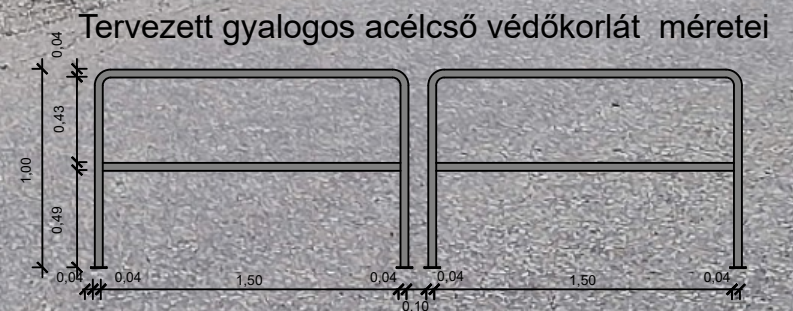

3 db gyalogos hajlított csőkorlát elhelyezése

219. Pismány pékség előtti járda védelme