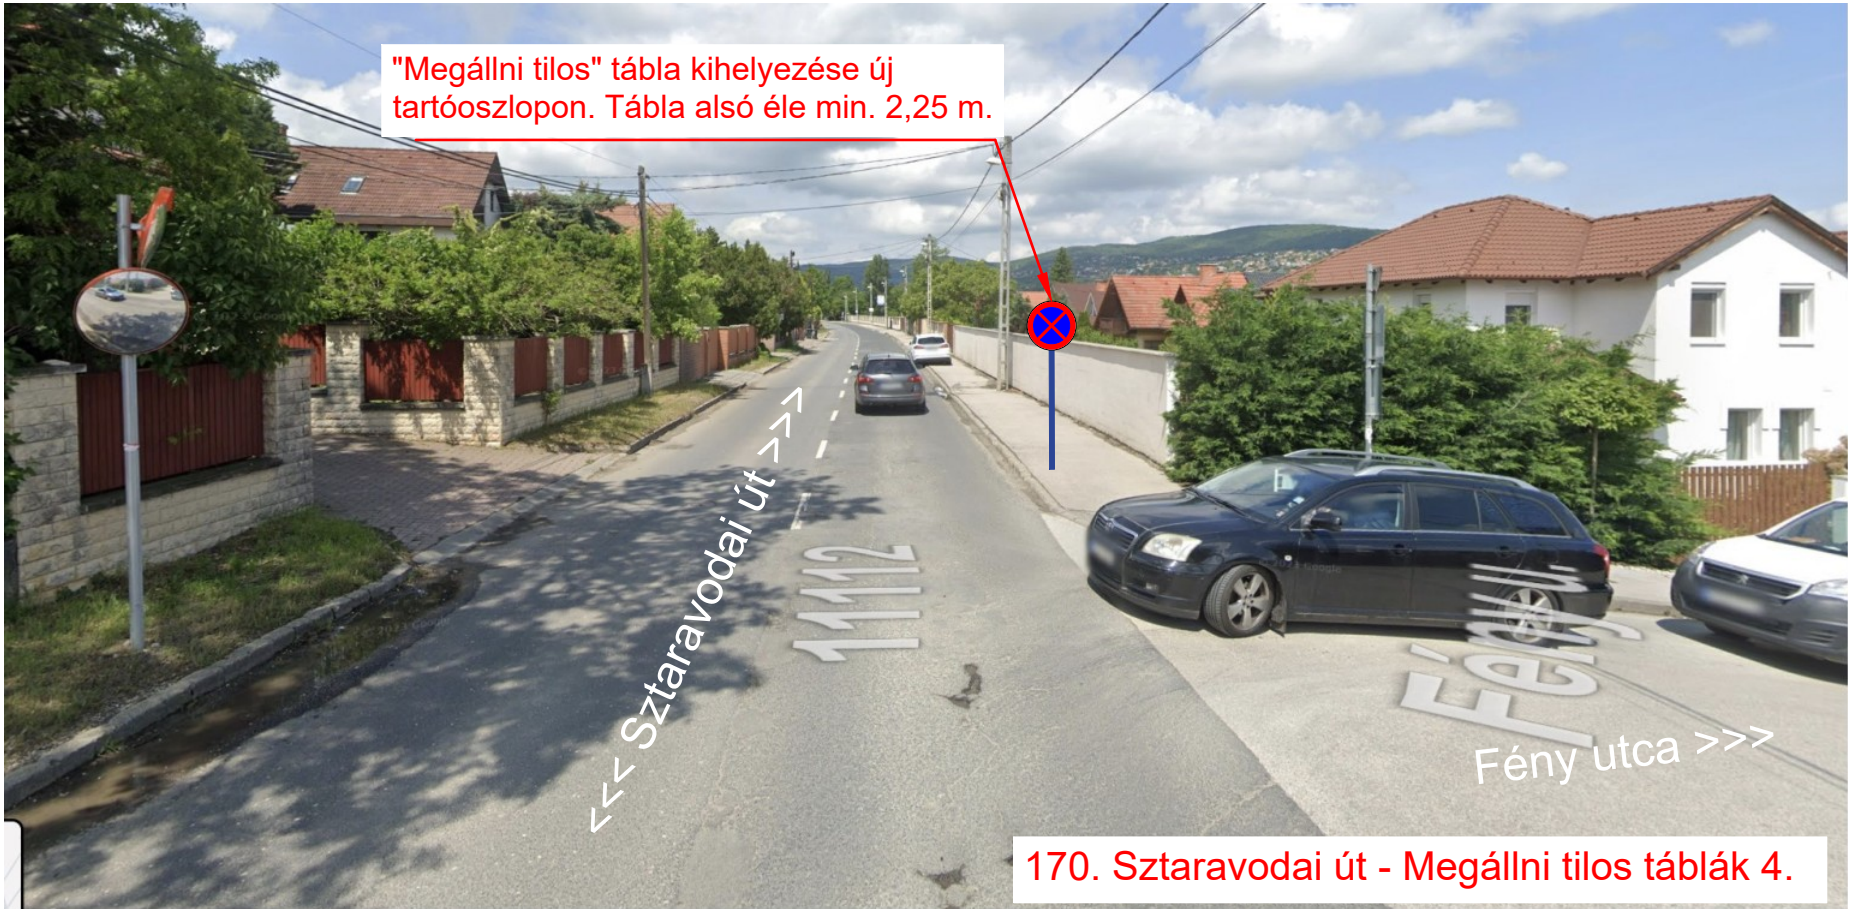

"Megállni tilos" tábla kihelyezése új tartóoszlopon. Tábla alsó éle min. 2,25 m.

170. Sztaravodai út - Megállni tilos táblák 4.