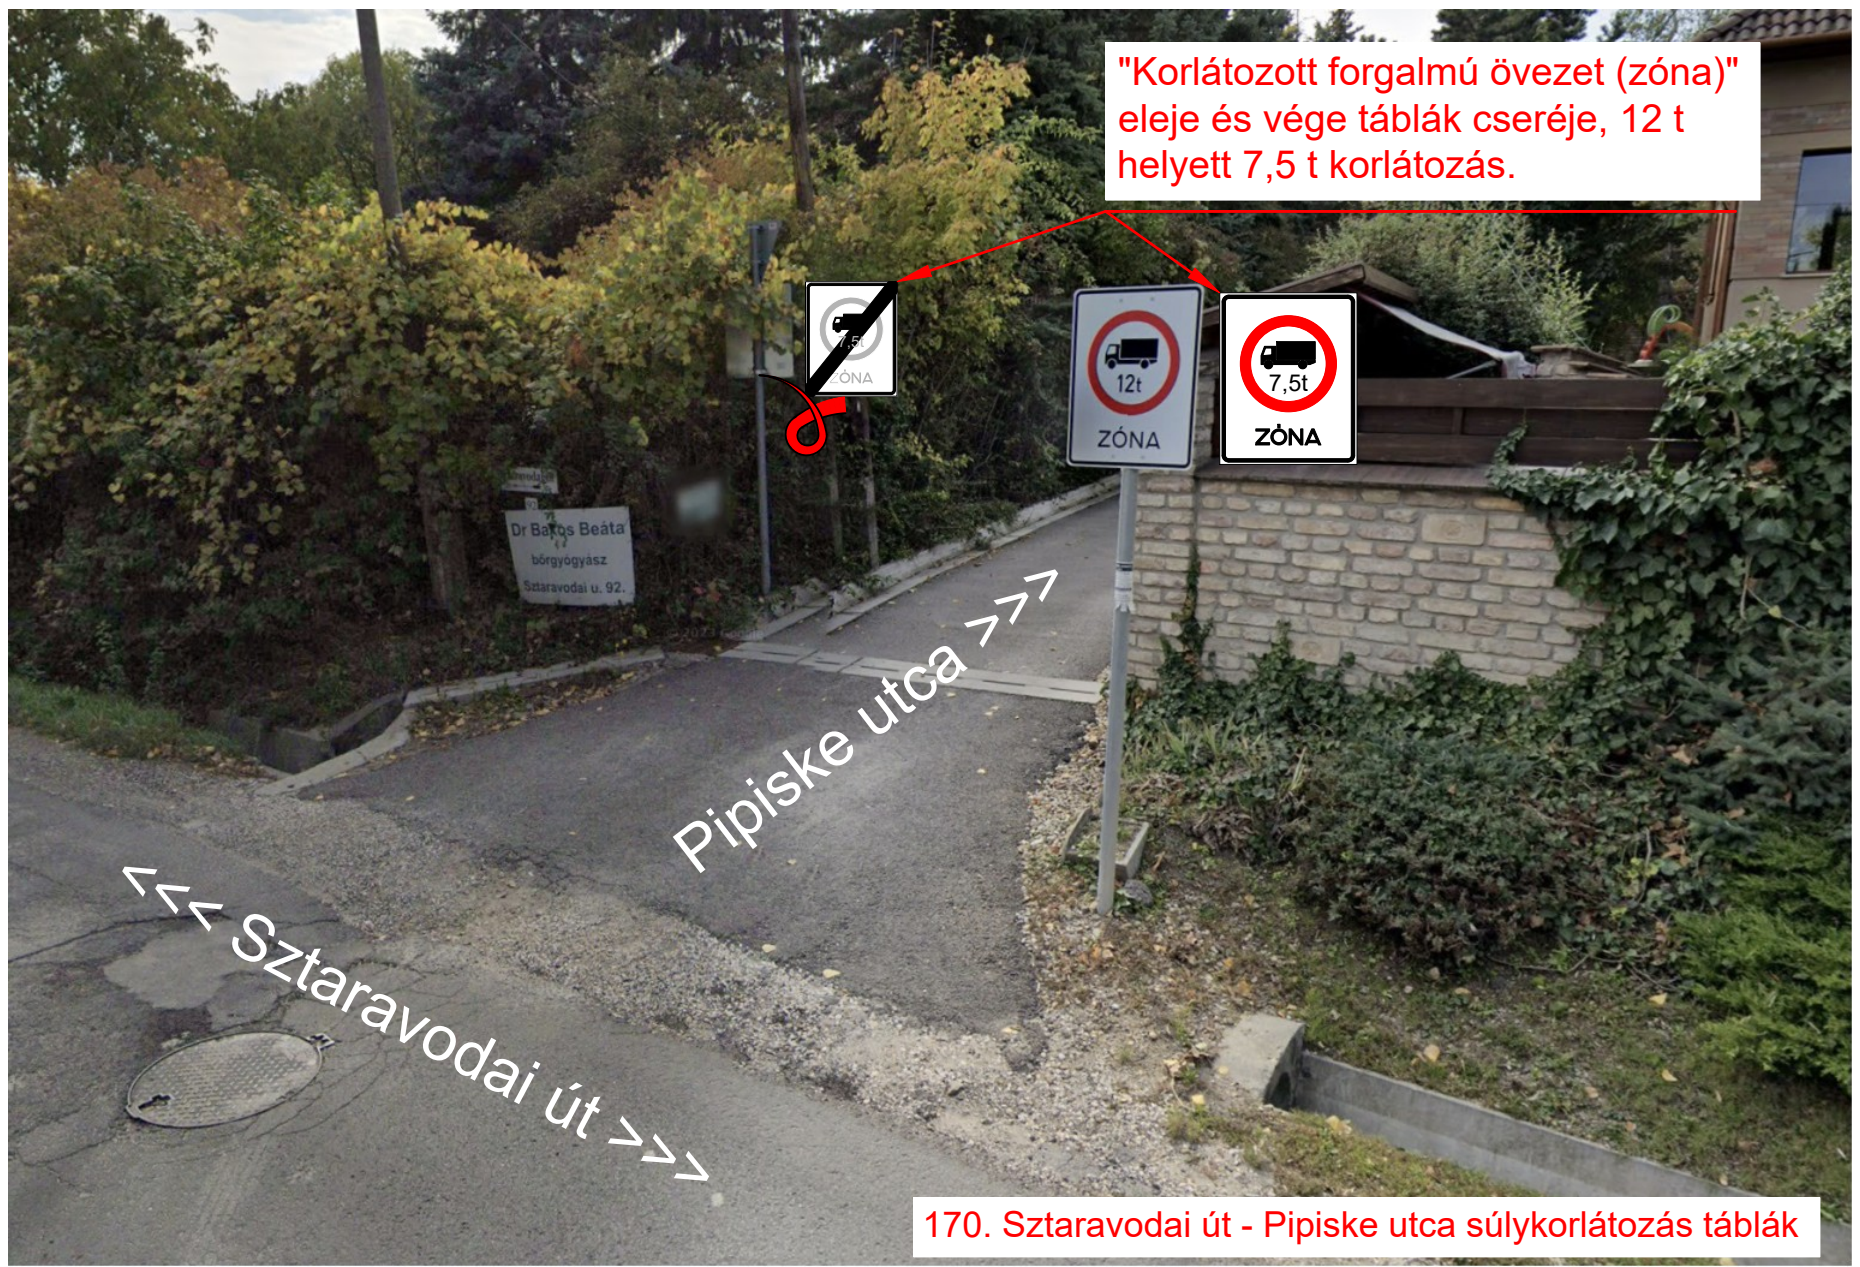

"Korlátozott forgalmú övezet (zóna)"
eleje és vége táblák cseréje, 12 t
helyett 7,5 t korlátozás.

170. Sztaravodai út - Pipiske utca súlykorlátozás táblák