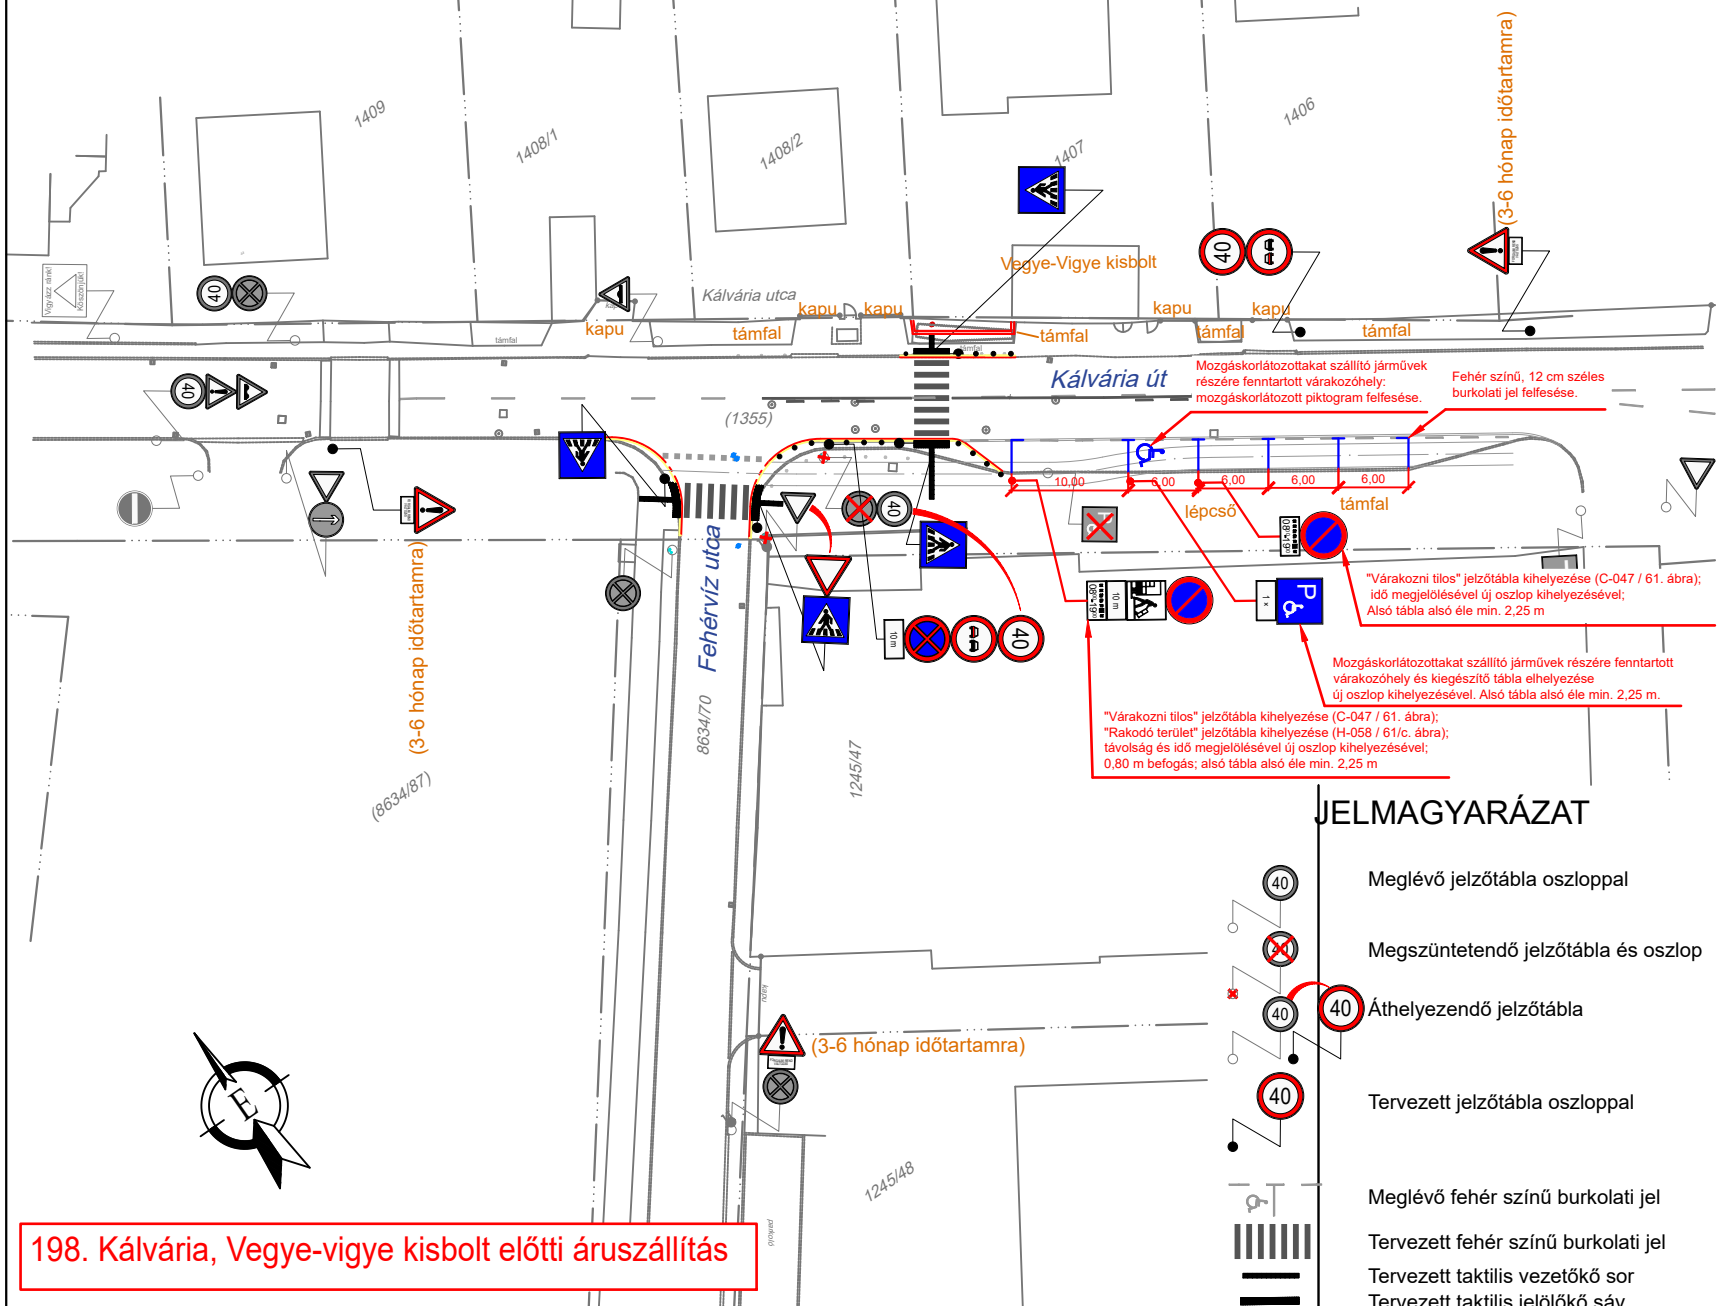

198. Kálvária, Vegye-vigye kisbolt előtti áruszállítás

JELMAGYARÁZAT

-  Meglévő jelzőtábla oszloppal
-  Megszüntetendő jelzőtábla és oszlop
-  Áthelyezendő jelzőtábla
-  Tervezett jelzőtábla oszloppal
-  Meglévő fehér színű burkolati jel
-  Tervezett fehér színű burkolati jel
-  Tervezett taktilis vezetőkö sor
-  Tervezett taktilis jelölőkő sáv