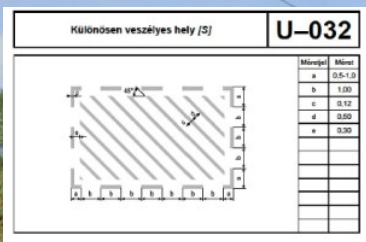

Különösen veszélyes helyekre szaggatott vonallal körülhatárolt sárga színű útburkolati jel (Kresz 158/e. ábra)

172. Rózsa utca 4. kapubehajtó szabadon hagyása 3.

Új pollerek elhelyezése:
172. Rózsa utca 4. kapubehajtó
szabadon hagyása 2.pdf szerint.

<<< Irányi Dániel utca

<<< Rózsa utca >>>

Forgalmtól elzárt terület, fehér színű burkolati jel felfestése 172. Rózsa utca 4. kapubehajtó szabadon hagyása 2.pdf szerint.