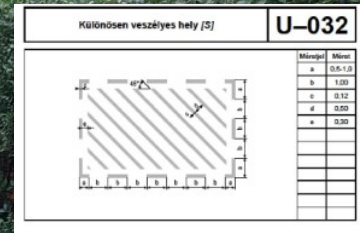

Különösen veszélyes helyekre szaggatott vonallal körülhatárolt sárga színű útburkolati jel (Kresz 158/e. ábra)

157. Telep utca felfestés bővítése