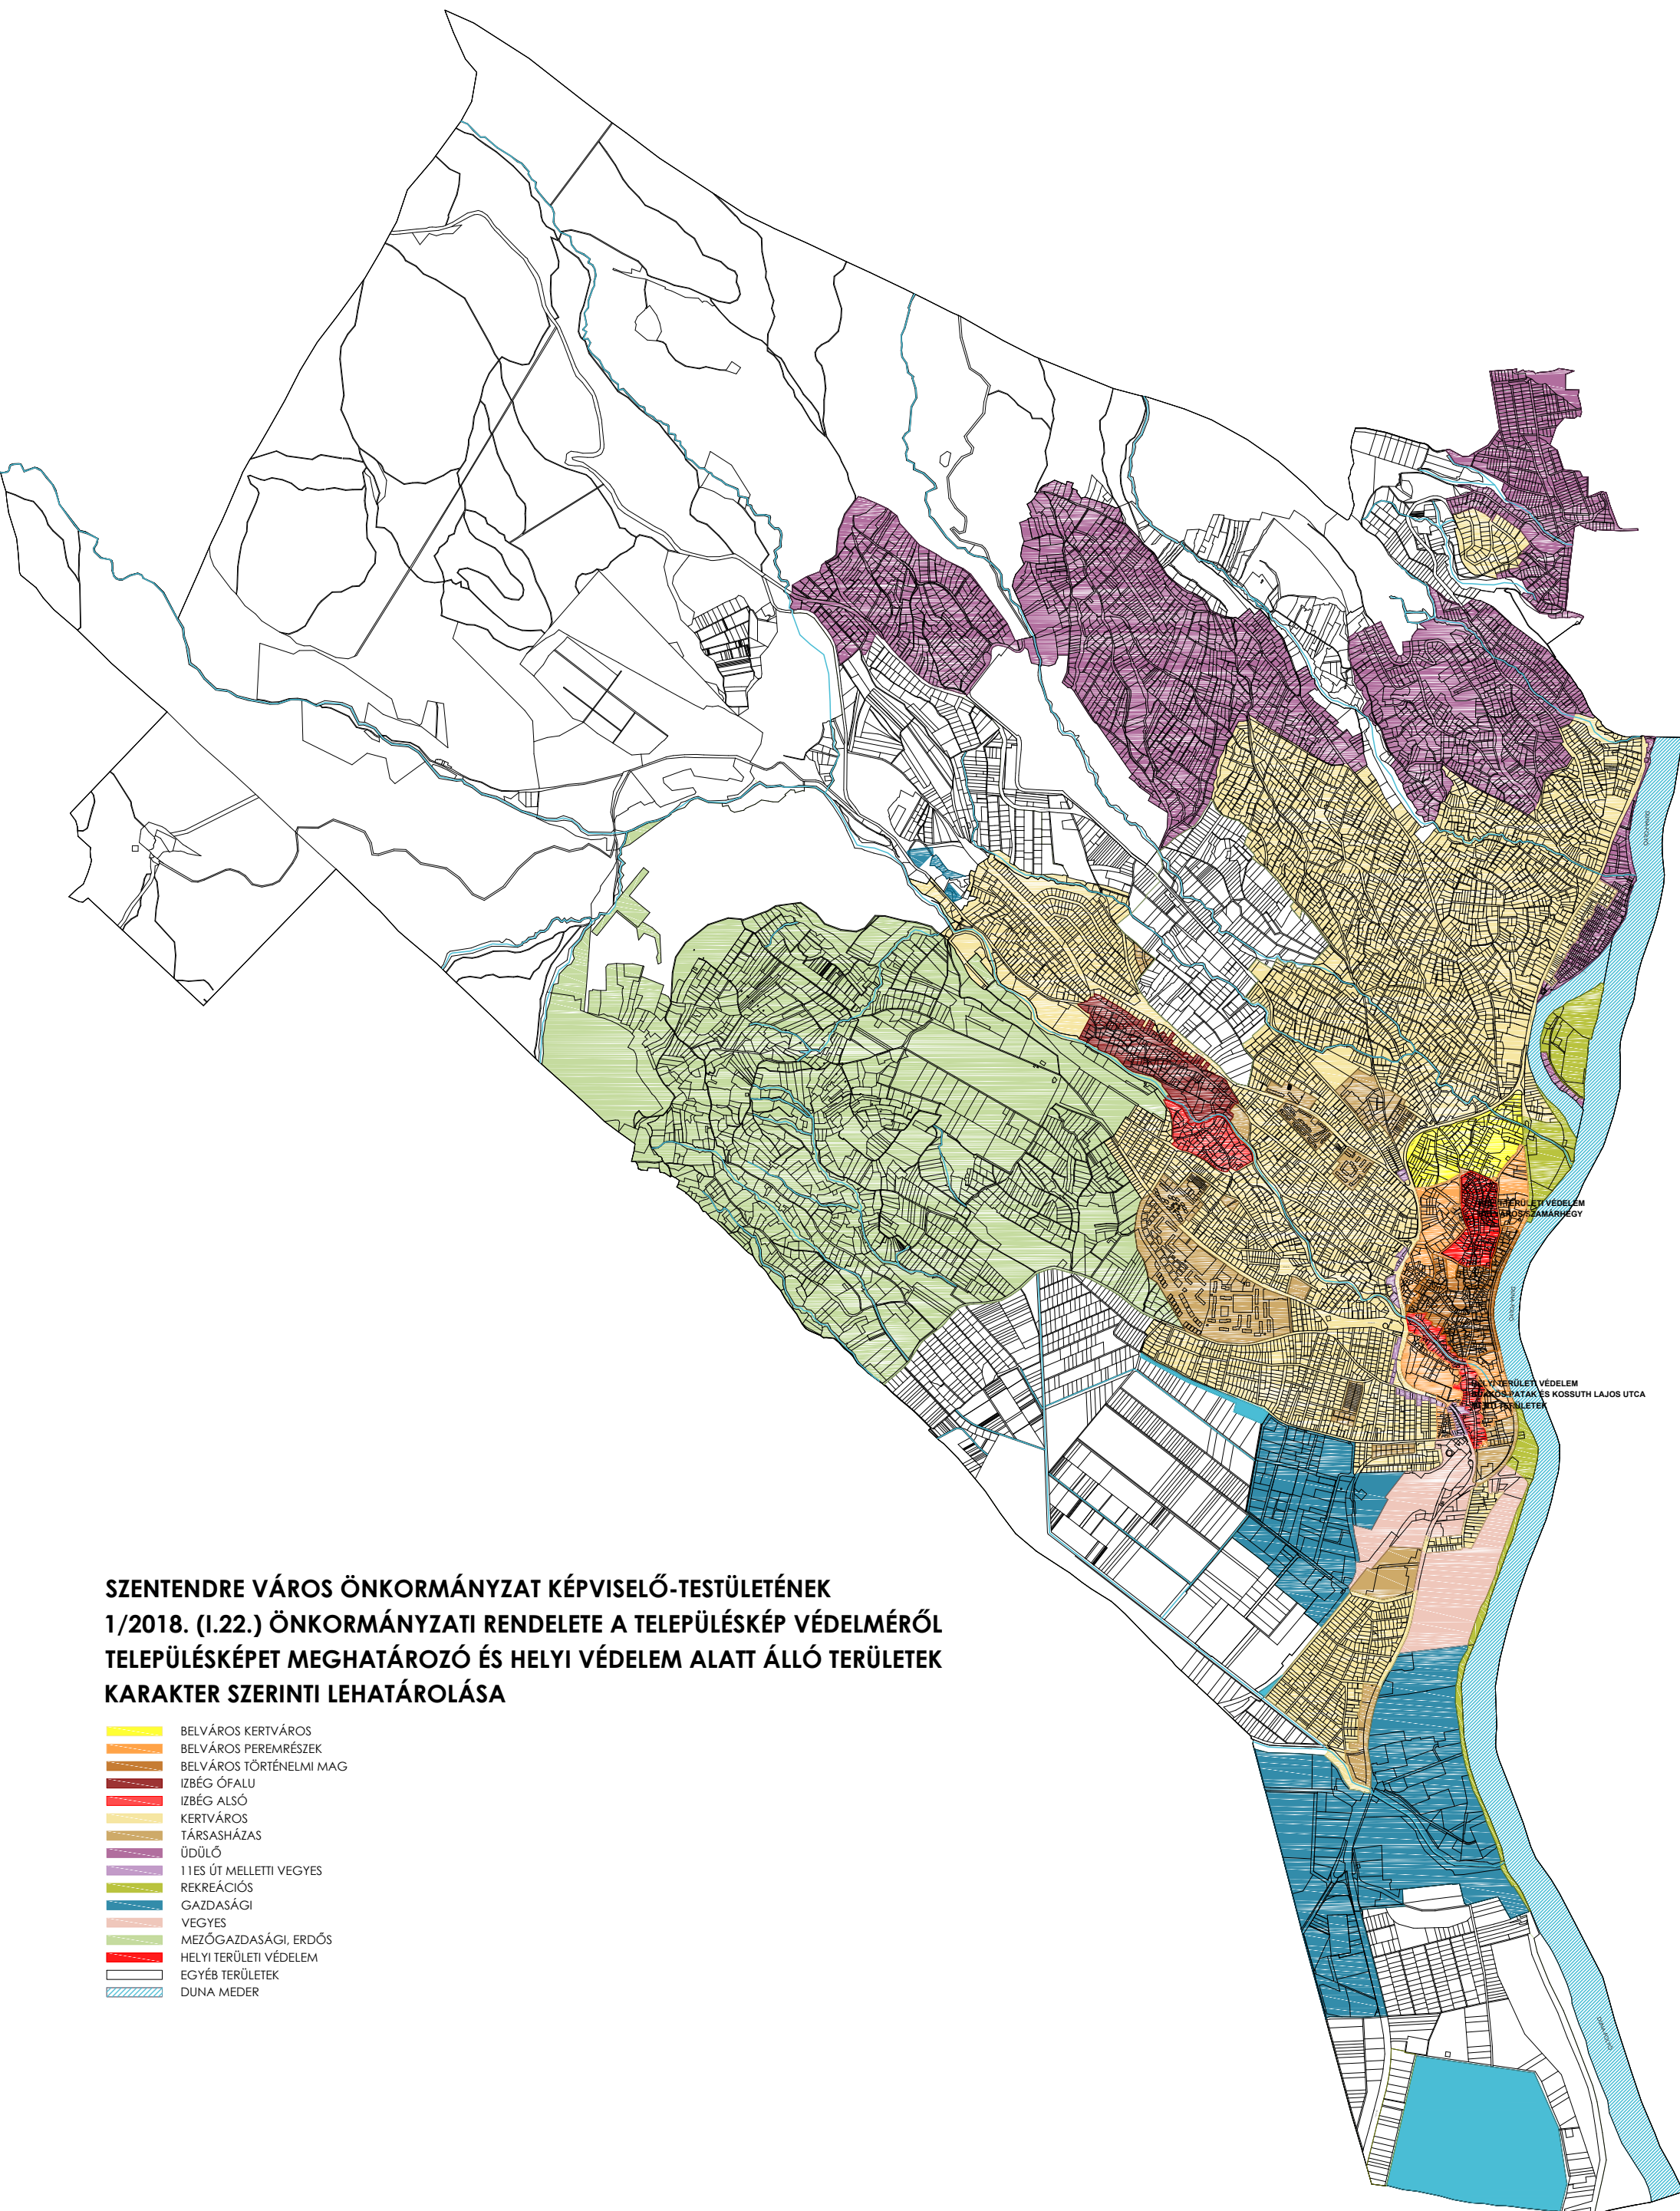

**SZENTENDRE VÁROS ÖNKORMÁNYZAT KÉPVISELŐ-TESTÜLETÉNEK  
1/2018. (I.22.) ÖNKORMÁNYZATI RENDELETE A TELEPÜLÉSKÉP VÉDELMÉRŐL  
TELEPÜLÉSKÉPET MEGHATÁROZÓ ÉS HELYI VÉDELEM ALATT ÁLLÓ TERÜLETEK  
KARAKTER SZERINTI LEHATÁROLÁSA**

- BELVÁROS KERTVÁROS
- BELVÁROS PEREMRÉSZEK
- BELVÁROS TÖRTÉNELMI MAG
- IZBÉG ÓFALU
- IZBÉG ALSÓ
- KERTVÁROS
- TÁRSASHÁZAS
- ÜDÜLŐ
- 11 ES ÚT MELLETTI VEGYES
- REKREÁCIÓS
- GAZDASÁGI
- VEGYES
- MEZŐGAZDASÁGI, ERDŐS
- HELYI TERÜLETI VÉDELEM
- EGYÉB TERÜLETEK
- DUNA MEDER

HELYI TERÜLETI VÉDELEM  
IZBÉG ÓFALU  
HELYI TERÜLETI VÉDELEM  
IZBÉG ALSÓ  
HELYI TERÜLETI VÉDELEM  
KERTVÁROS