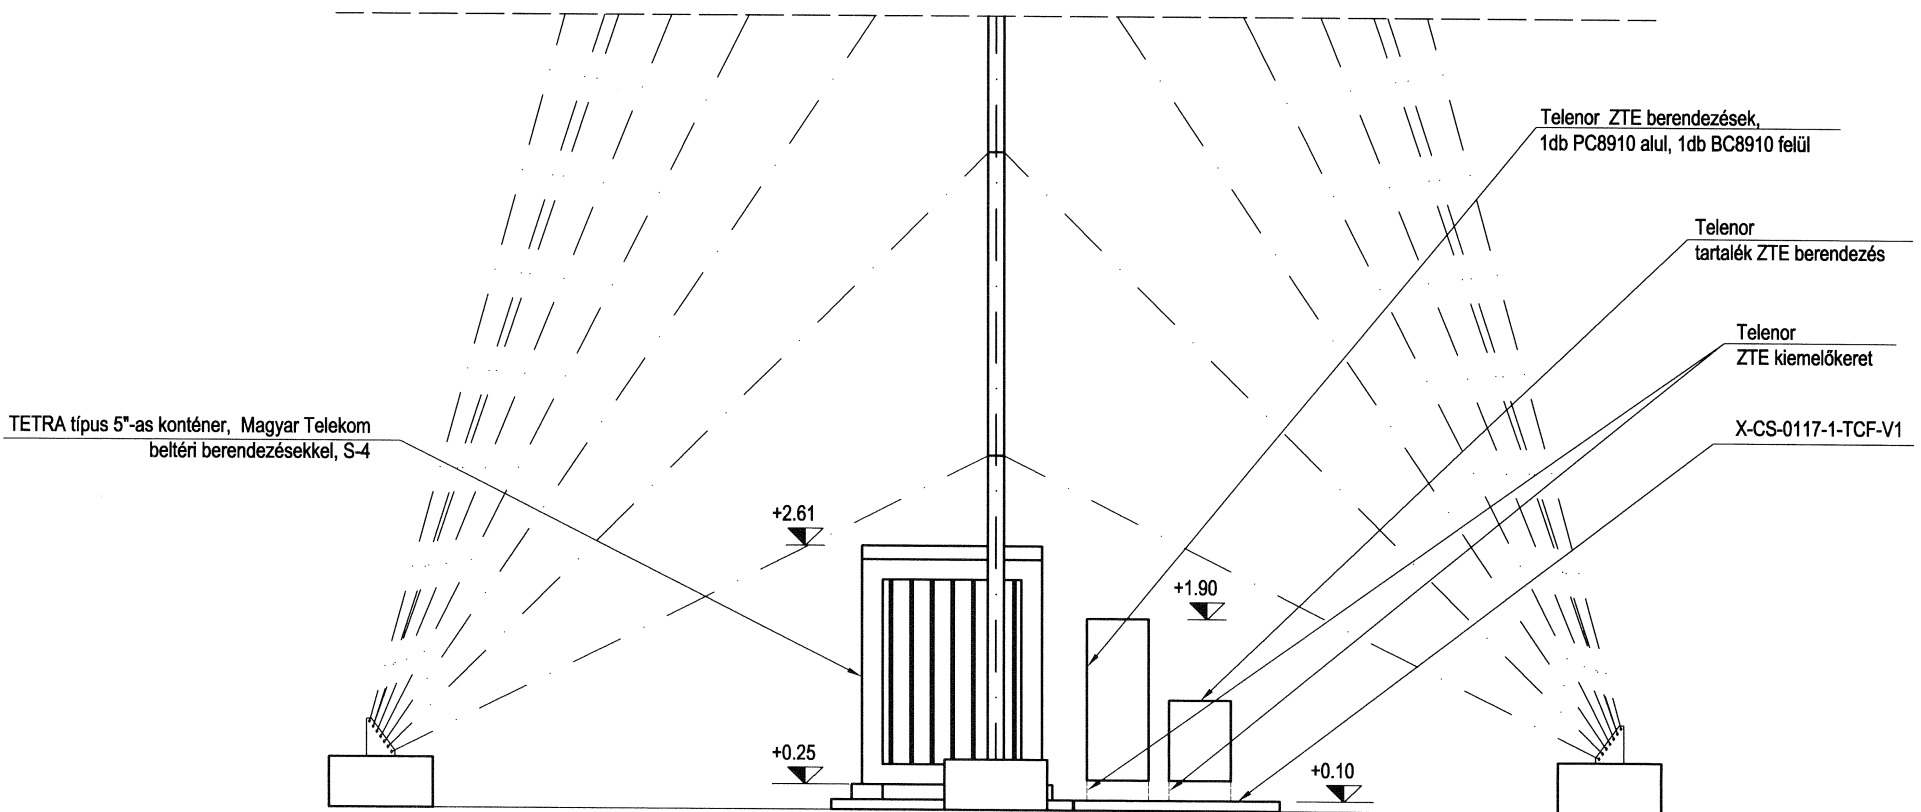

A-A OLDALNÉZET M=1:75