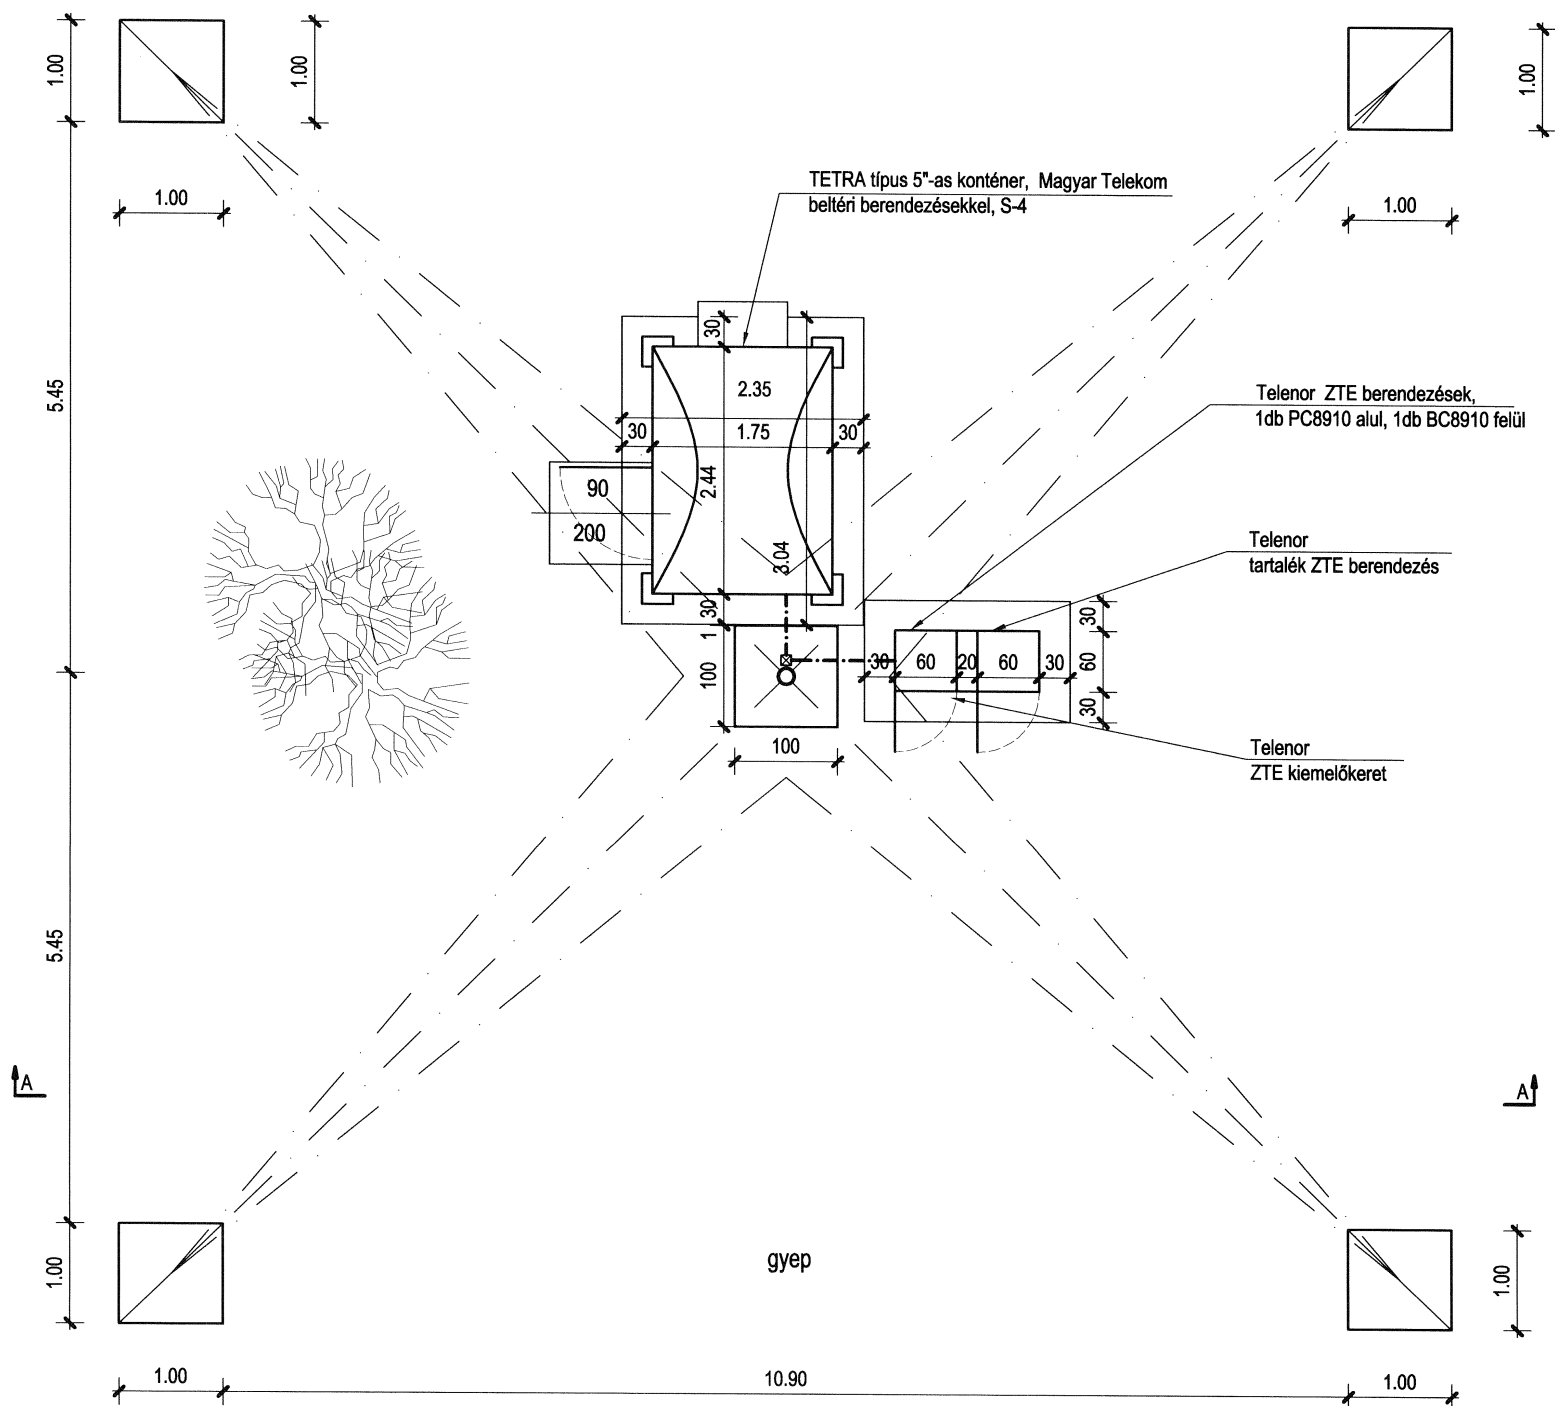

A-A OLDALNÉZET M=1:75

FELÜLNÉZET M=1:75

SZENTENDRE 1 Magyar Telekom NyRt. állomás
RRU-s verzió, árbóc a terepszintről indul

SZAKSZON KFT.

1138 Budapest, Esztergomi út 46. IV.em.
tel/fax: 320-24-01

Megbízó:

MAGYAR TELEKOM NYRT.

2000 Szentendre, 2837/2. hrsz.

H-1013 Budapest, Krisztina krt. 55.

BERENDEZÉS-TELEPÍTÉS FELÜLNÉZET, A-A OLDALNÉZET

Vázlatterv

Tervező:

Szakszon Péter

Építető:

MAGYAR TELEKOM NYRT.

Lépték:

M=1:75

Dátum:

2015.03.03.

Tervszám:

V-3