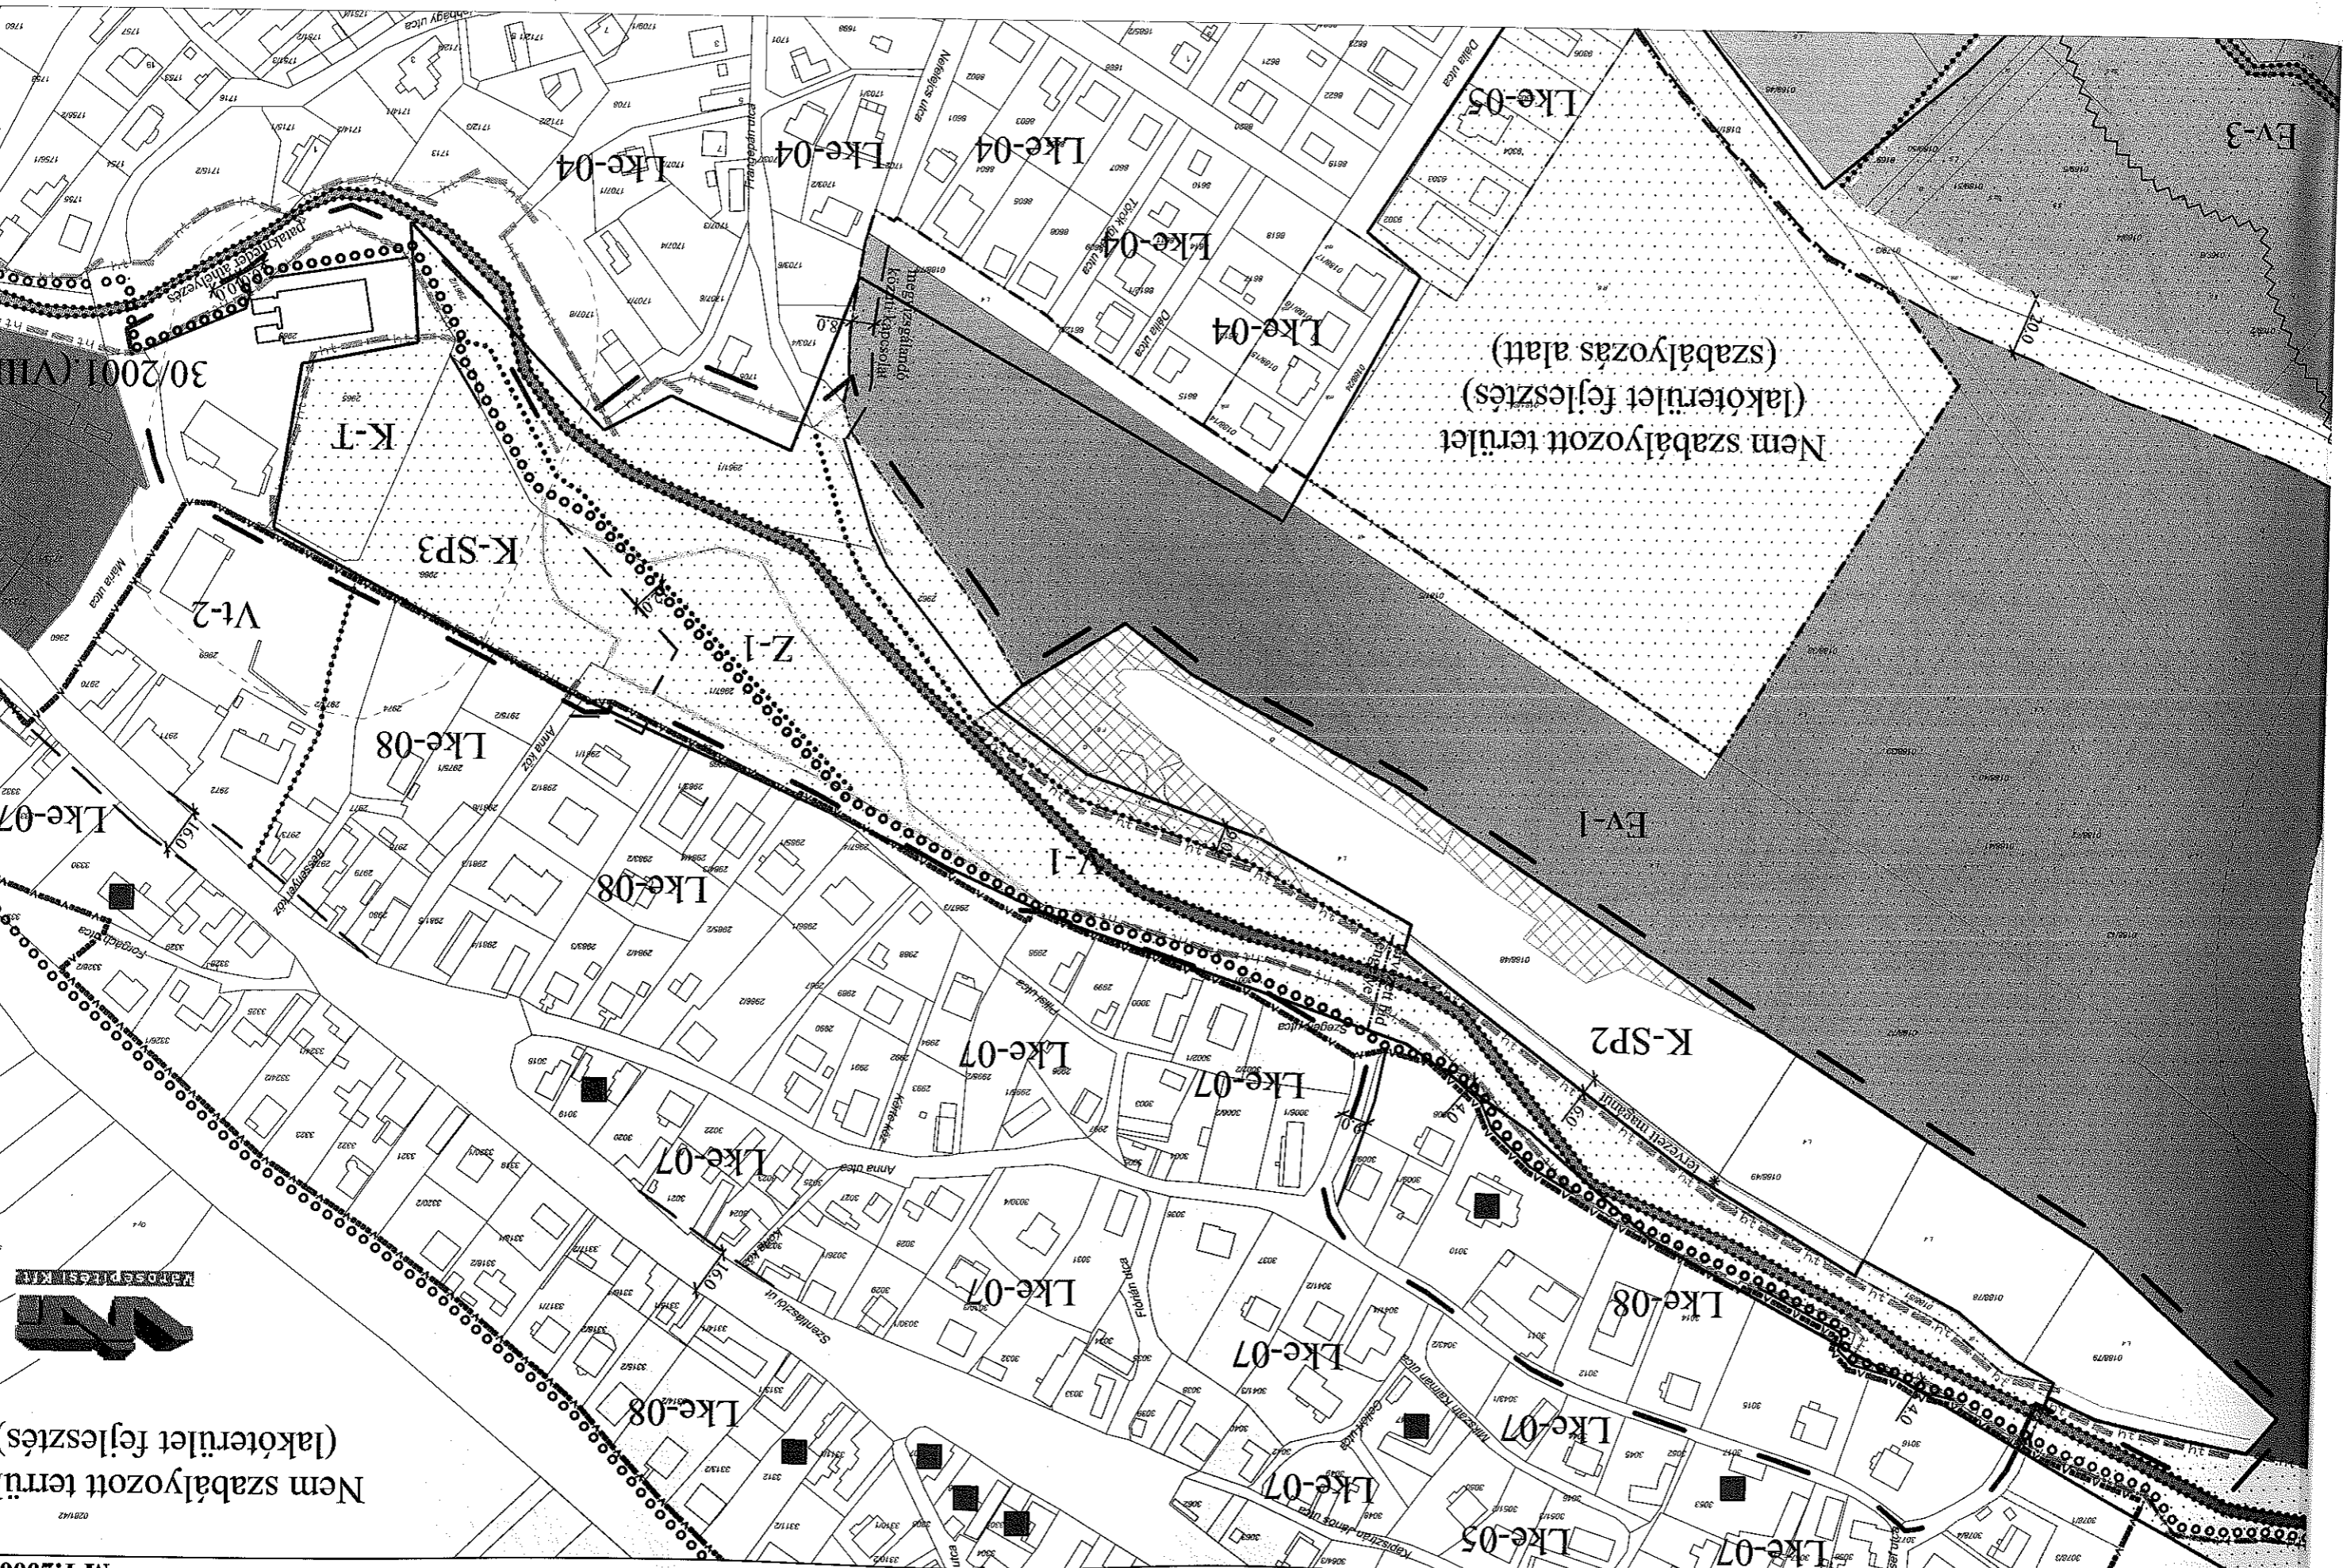

**SZENTENDRE VÁROS TELEPÜLÉSRENDÉZÉSI ESZKÖZEINEK MÓDOSÍTÁSA KETTŐ RÉSZTERÜLETRE  
BÜKKÖSPARTI K-SP2 ÖVEZETI BESOROLÁSÚ TERÜLET SZABÁLYOZÁSI TERV MÓDOSÍTÁS  
M 1:2000**

Nem szabályozott terület  
(lakóterület fejlesztés)

NEM SZABÁLYOZOTT TERÜLET

Nem szabályozott terület  
(lakóterület fejlesztés)  
(szabályozás alatt)

30/2001 (VIII)