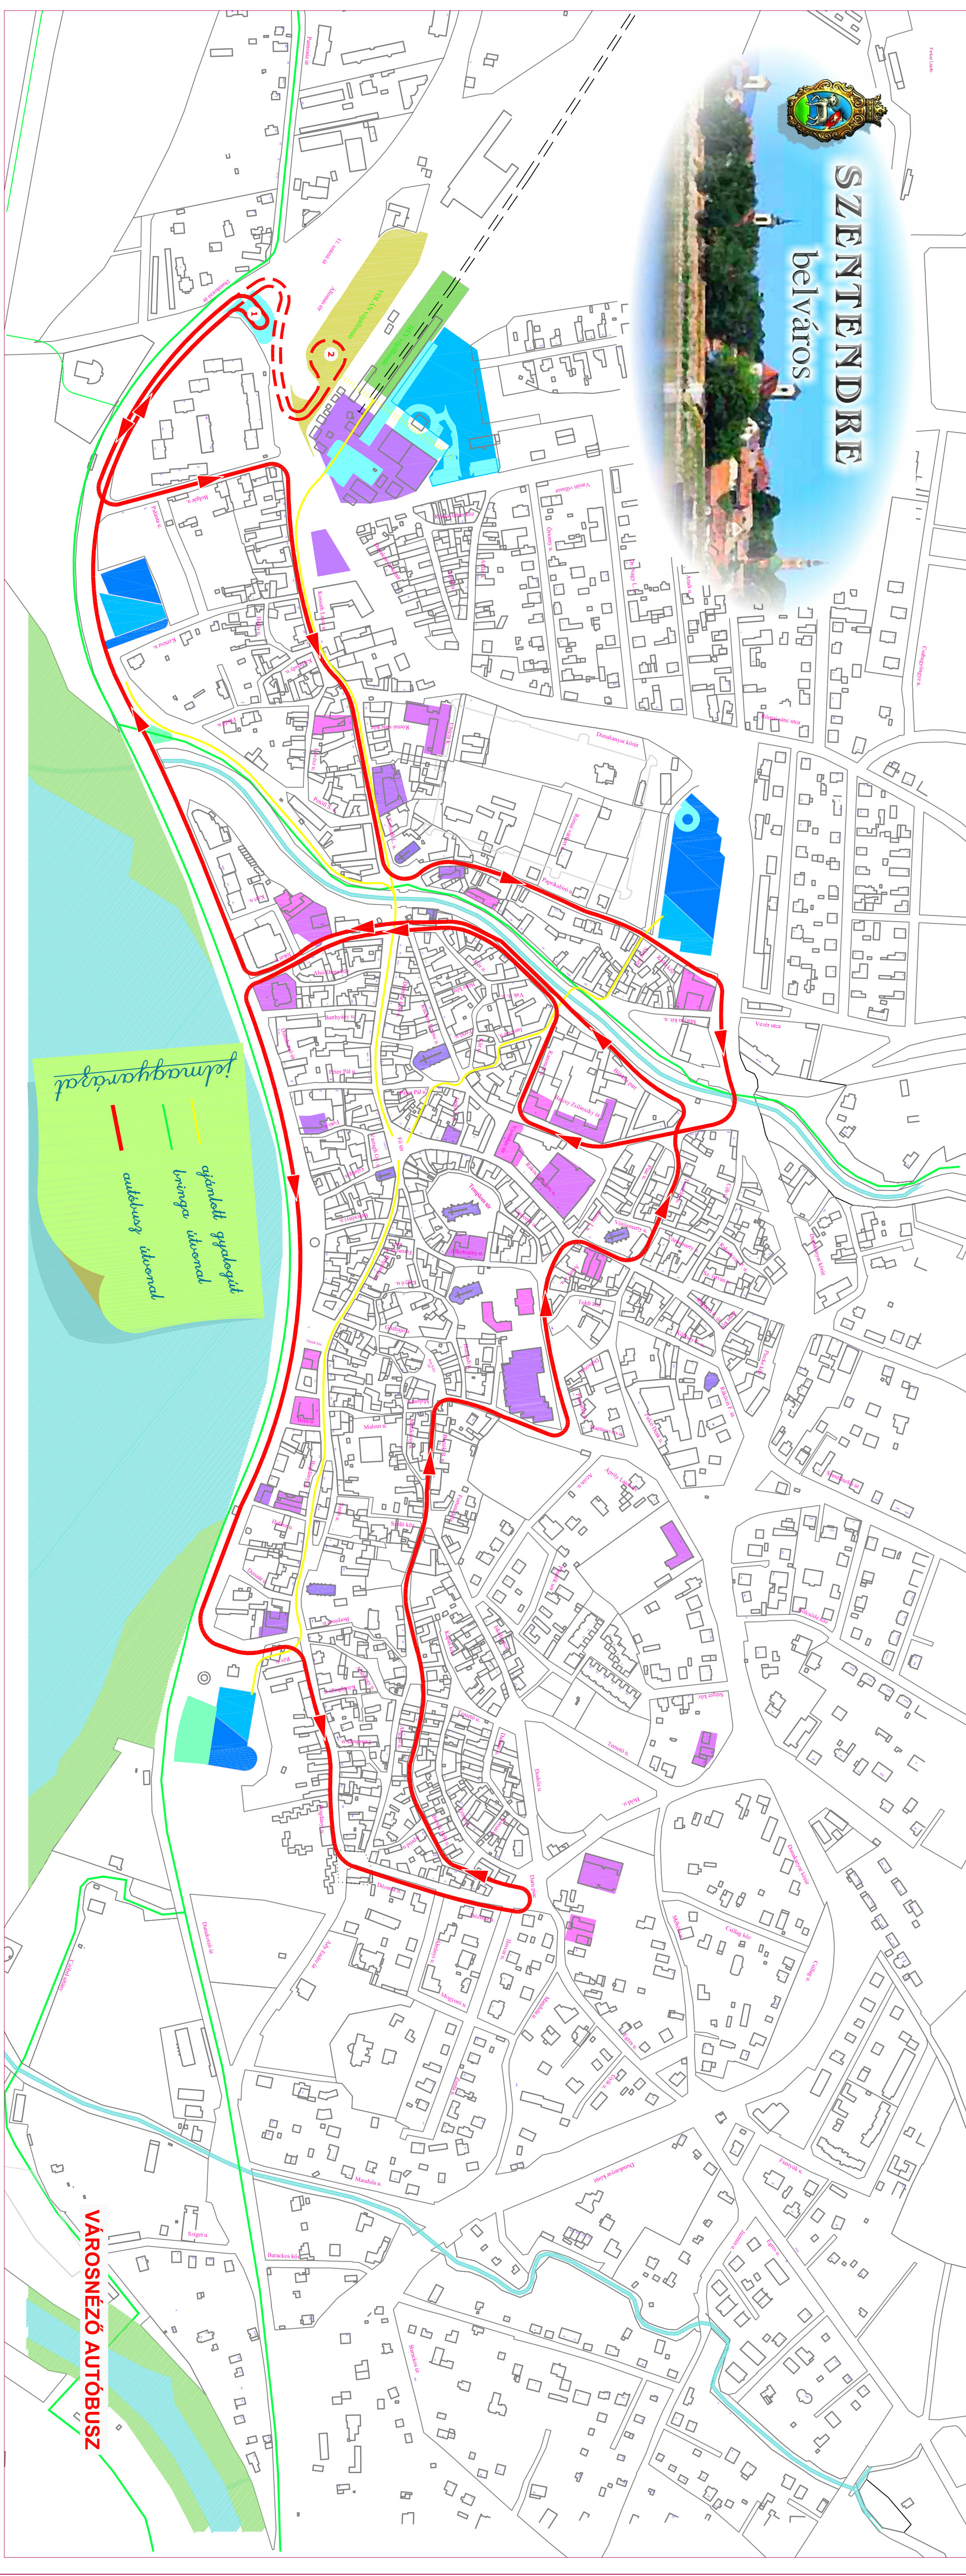

SZENTENDRE

belváros

nyitott gyalogos út

autóbusz útvonal

vízinga útvonal

VÁROSNEZŐ AUTÓBUSZ