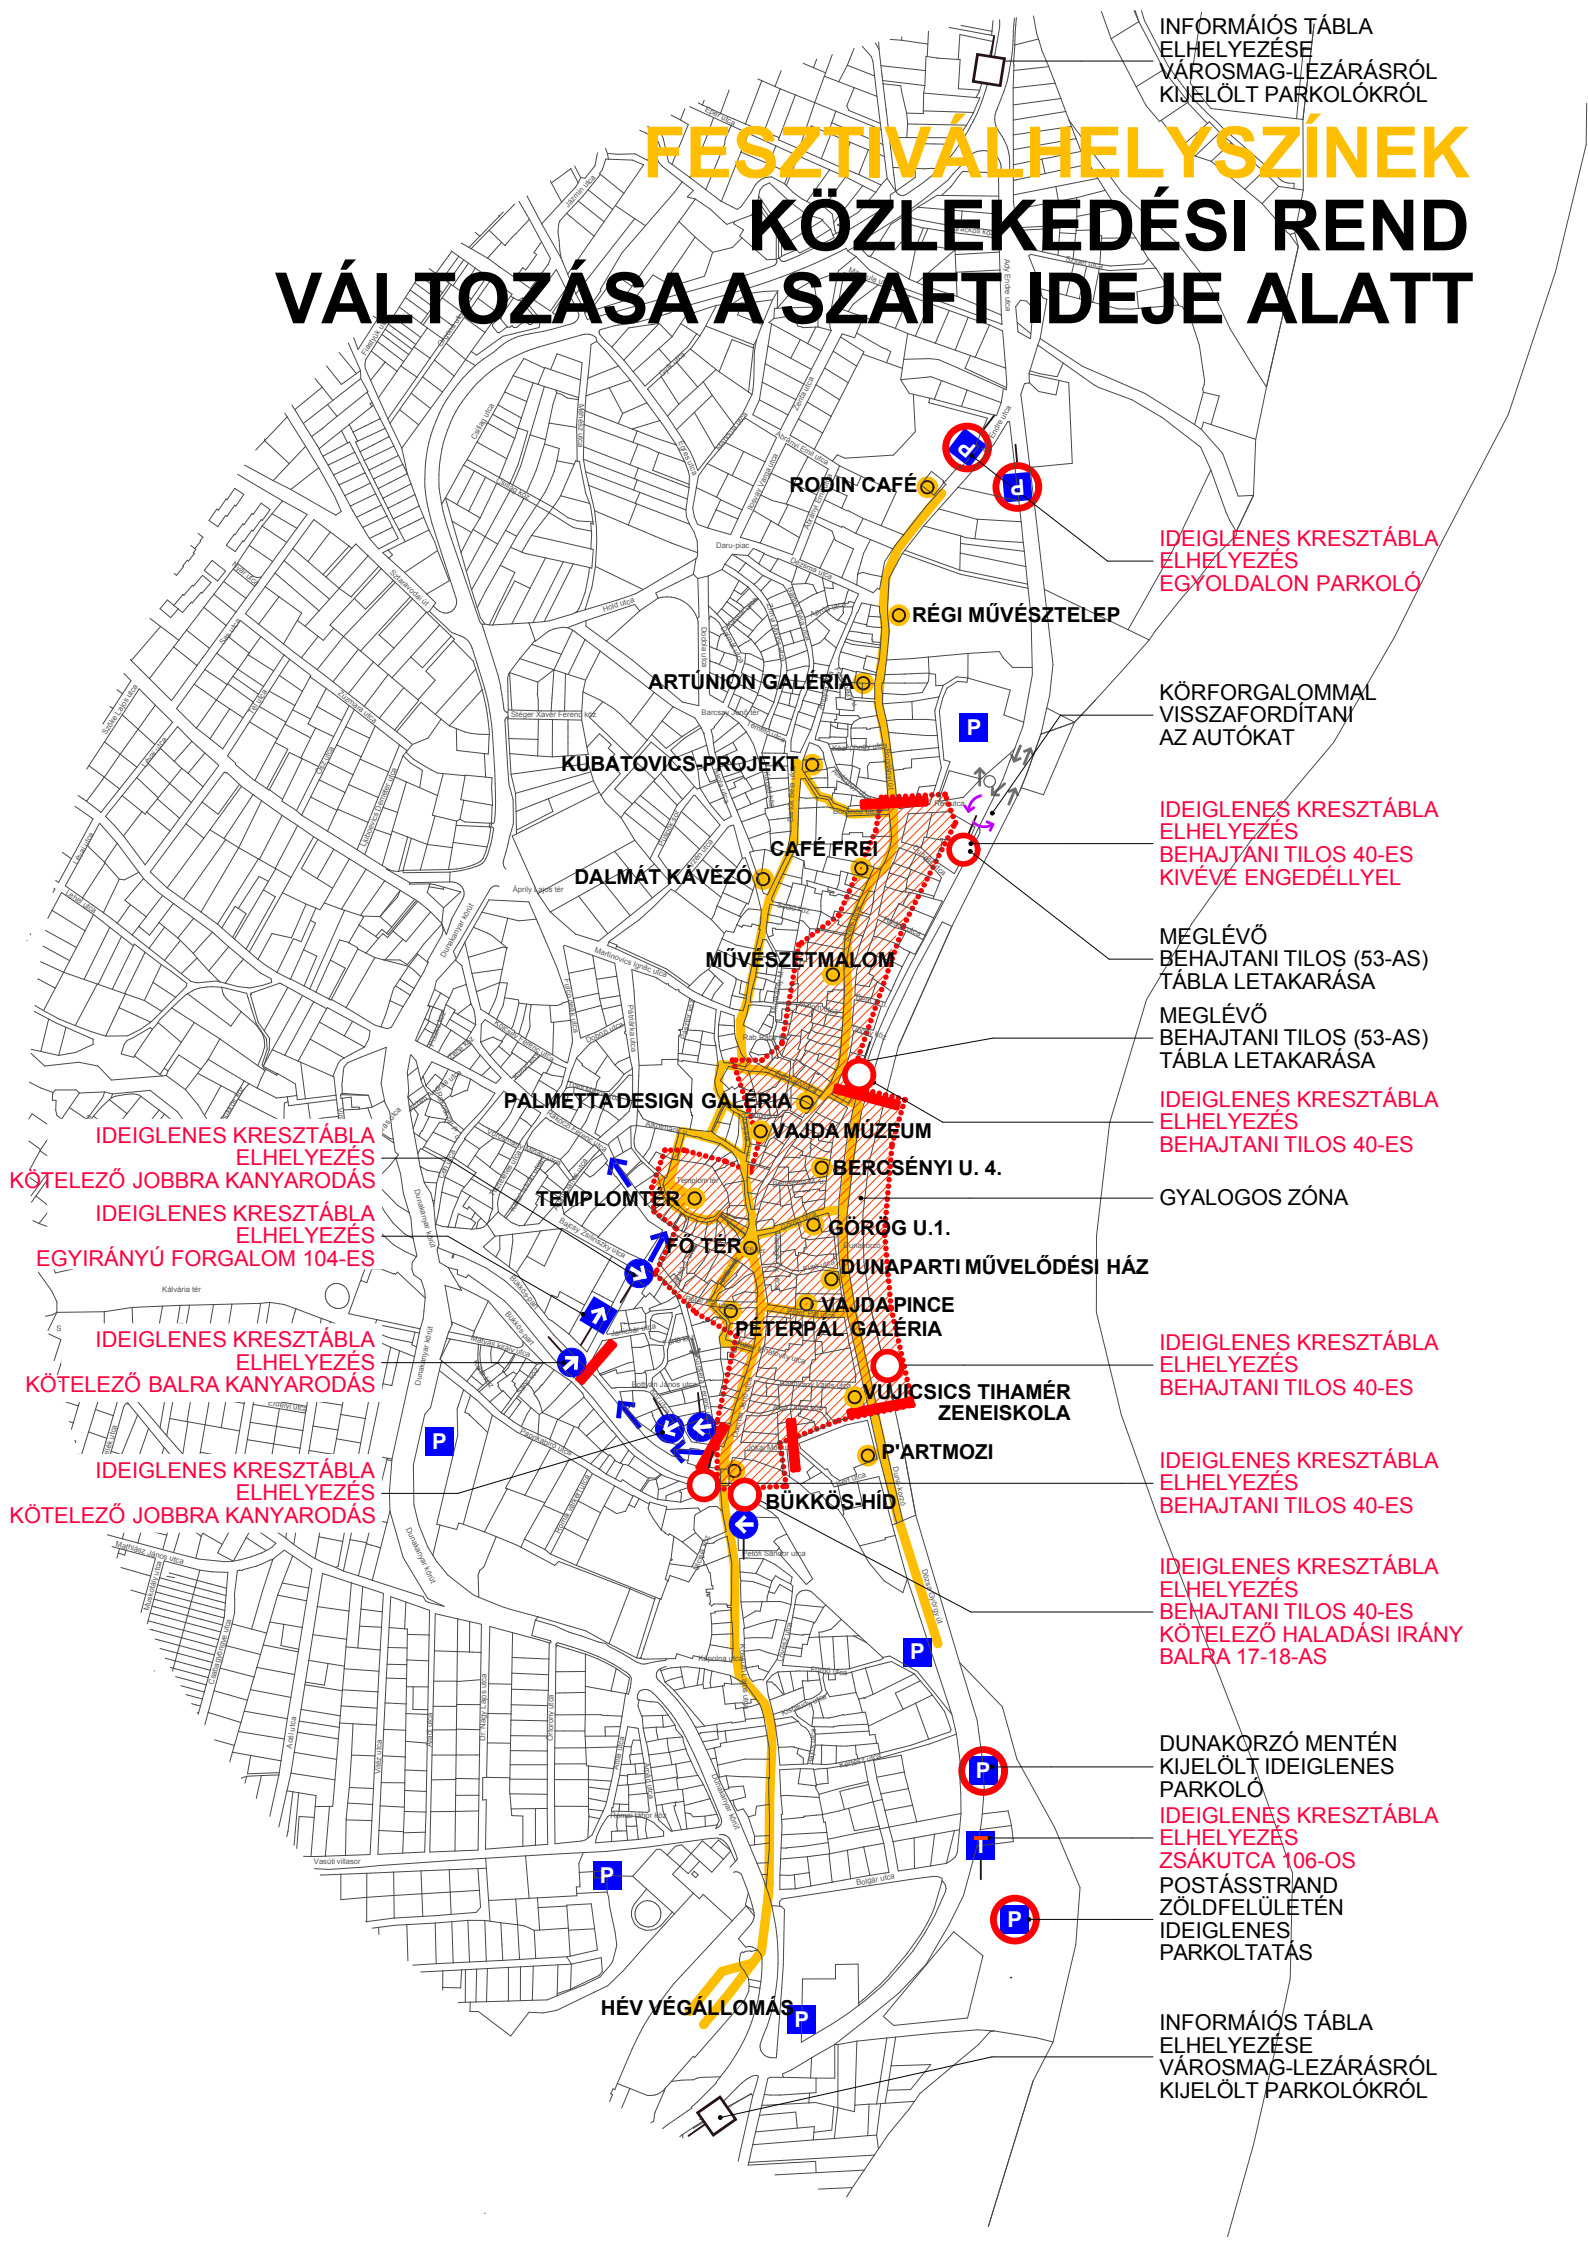

INFORMÁCIÓS TÁBLA
ELHELYEZÉSE
VÁROSMAG-LEZÁRÁSRÓL
KIJELÖLT PARKOLOK RÓL

FESTIVÁLHELYSZÍNEK KÖZLEKEDÉSI REND VÁLTOZÁSA A SZÁFT IDEJE ALATT

IDEIGLENES KRESZTÁBLA
ELHELYEZÉS
EGYOLDALON PARKOLÓ

KÖRFORGALOMMAL
VISSZAFORDÍTANI
AZ AUTÓKAT

IDEIGLENES KRESZTÁBLA
ELHELYEZÉS
BEHAJTANI TILOS 40-ES
KIVÉVE ENGEDÉLLEL

MEGLÉVŐ
BEHAJTANI TILOS (53-AS)
TÁBLA LETAKARÁSA

MEGLÉVŐ
BEHAJTANI TILOS (53-AS)
TÁBLA LETAKARÁSA

IDEIGLENES KRESZTÁBLA
ELHELYEZÉS
BEHAJTANI TILOS 40-ES

GYALOGOS ZÓNA

IDEIGLENES KRESZTÁBLA
ELHELYEZÉS
BEHAJTANI TILOS 40-ES

IDEIGLENES KRESZTÁBLA
ELHELYEZÉS
BEHAJTANI TILOS 40-ES

IDEIGLENES KRESZTÁBLA
ELHELYEZÉS
BEHAJTANI TILOS 40-ES
KÖTELEZŐ HALADÁSI IRÁNY
BALRA 17-18-AS

DUNAKORZÓ MENTÉN
KIJELÖLT IDEIGLENES
PARKOLÓ

IDEIGLENES KRESZTÁBLA
ELHELYEZÉS
ZSÁKUTCA 106-OS
POSTÁSSTRAND
ZÖLDFELÜLETÉN
IDEIGLENES
PARKOLTATÁS

INFORMÁCIÓS TÁBLA
ELHELYEZÉSE
VÁROSMAG-LEZÁRÁSRÓL
KIJELÖLT PARKOLOK RÓL