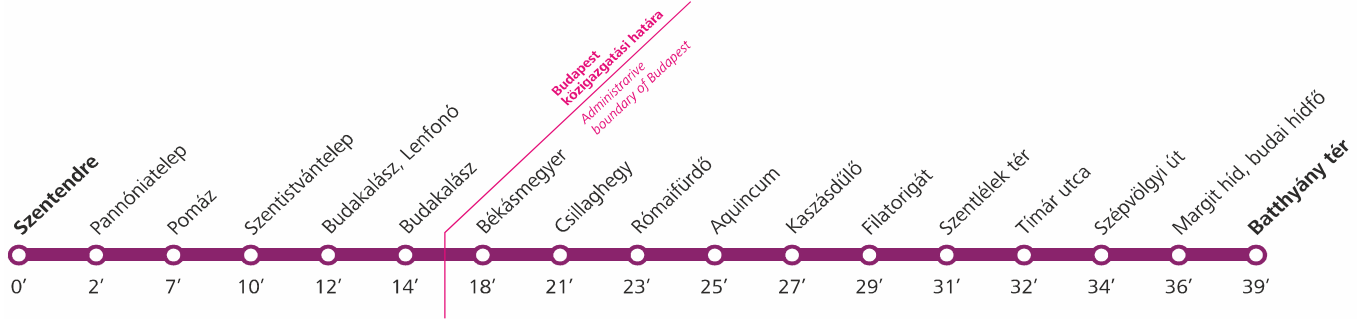

Szentendre ► Batthyány tér

A feltüntetett adatok az **EBBŐL A MEGÁLLÓBÓL** történő indulási időpontokat és követési időket jelzik.

Departure and average journey times from this stop

Érvényes: 2012.10.01-től / Valid from 01.10.2012.

Óra h	Hétfőtől csütörtökig ① - ④ Perc / minutes	Óra h	Pénteken ⑤ Perc / minutes
3	53	3	53
4	13, 33, 53	4	13, 33, 53
5	03, 13, 23, 33, 43, 53	5	03, 13, 23, 33, 43, 53
6	00, 07, 14, 22, 29, 36, 43, 52, 59	6	00, 07, 14, 22, 29, 36, 43, 52, 59
7	06, 16, 26, 41, 54	7	06, 16, 26, 41, 54
8	14, 33, 53	8	14, 33, 53
9	13, 33	9	13, 33
10	03, 33	10	03, 33
11	03, 33	11	03, 33
12	03, 33	12	03, 23, 41, 56
13	03, 26, 38, 48	13	11, 26, 41, 54
14	11, 26, 41, 54	14	06, 18, 30, 42, 54
15	06, 18, 30, 42, 54	15	06, 18, 30, 42, 54
16	06, 18, 30, 42, 54	16	06, 18, 33, 48
17	06, 18, 33, 48	17	03, 18, 33, 48
18	13, 33, 53	18	13, 33, 53
19	13, 33, 53	19	13, 33, 53
20	13, 33	20	13, 33
21	03, 33	21	03, 33
22	03, 33	22	03, 33
23	03	23	03
0		0	
Óra h	Munkanapokon ① - ⑤ Perc / minutes	Óra h	Szombaton és munkaszüneti napokon ⑥ - ⑦ Perc / minutes
3	53	3	53
4	13, 33, 53	4	33, 53
5	03, 13, 22, 33, 43, 53	5	13, 33, 43
6	00, 07, 14, 23, 30, 38, 46, 56	6	03, 13, 33, 53
7	06, 16, 26, 41, 54	7	13, 33, 53
8	14, 33, 53	8	13, 33, 53
9	13, 33	9	13, 33, 53
10	03, 33	10	13, 33, 53
11	03, 33	11	13, 33, 53
12	03, 33	12	13, 33, 53
13	03, 33, 56	13	13, 33, 53
14	11, 26, 41, 54	14	13, 33, 53
15	06, 18, 30, 42, 54	15	13, 33, 53
16	06, 18, 30, 42, 54	16	13, 33, 53
17	06, 18, 33, 48	17	13, 33, 53
18	13, 33, 53	18	13, 33, 53
19	13, 33, 53	19	13, 33
20	13, 33	20	03, 33
21	03, 33	21	03, 33
22	03, 33	22	03, 33
23	03	23	03
0		0	